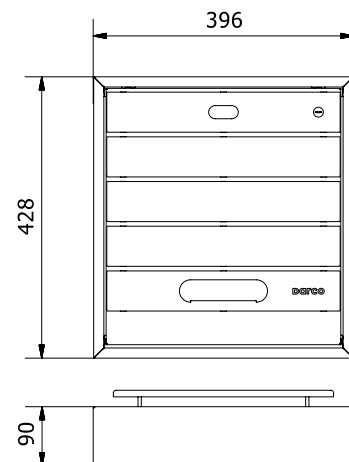

### montaż:

Skrzynka wyposażona jest w instrukcję i dwa zestawy montażowe:

- listwy i śruby do montażu na ogrodzeniu
- kołki i wkręty do montażu na ścianie lub słupku ogrodzenia.

listwy

kołki

### parametry:

**materiał:** skrzynka na listy wykonana jest z blachy ocynkowanej 0,5 mm - pomalowanej proszkowo, co stanowi podwójną ochronę przed korozją

**waga:** 4,65 kg

**kod produktu:**

**W-BSL-3-...-W**