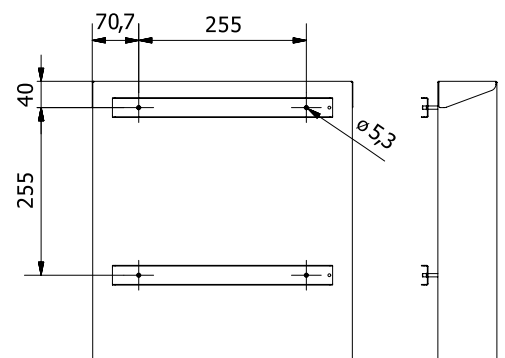

### montaż:

Skrzynka wyposażona jest w instrukcję i dwa zestawy montażowe:

- listwy i śruby do montażu na ogrodzeniu
- kołki i wkręty do montażu na ścianie lub słupku ogrodzenia.

listwy

kołki

### parametry:

**materiał:** skrzynka na listy wykonana jest z blachy ocynkowanej 0,5 mm - pomalowanej proszkowo, co stanowi podwójną ochronę przed korozją

**waga:** 4,65 kg

**kod produktu:**

**W-BSL-3-...-W**